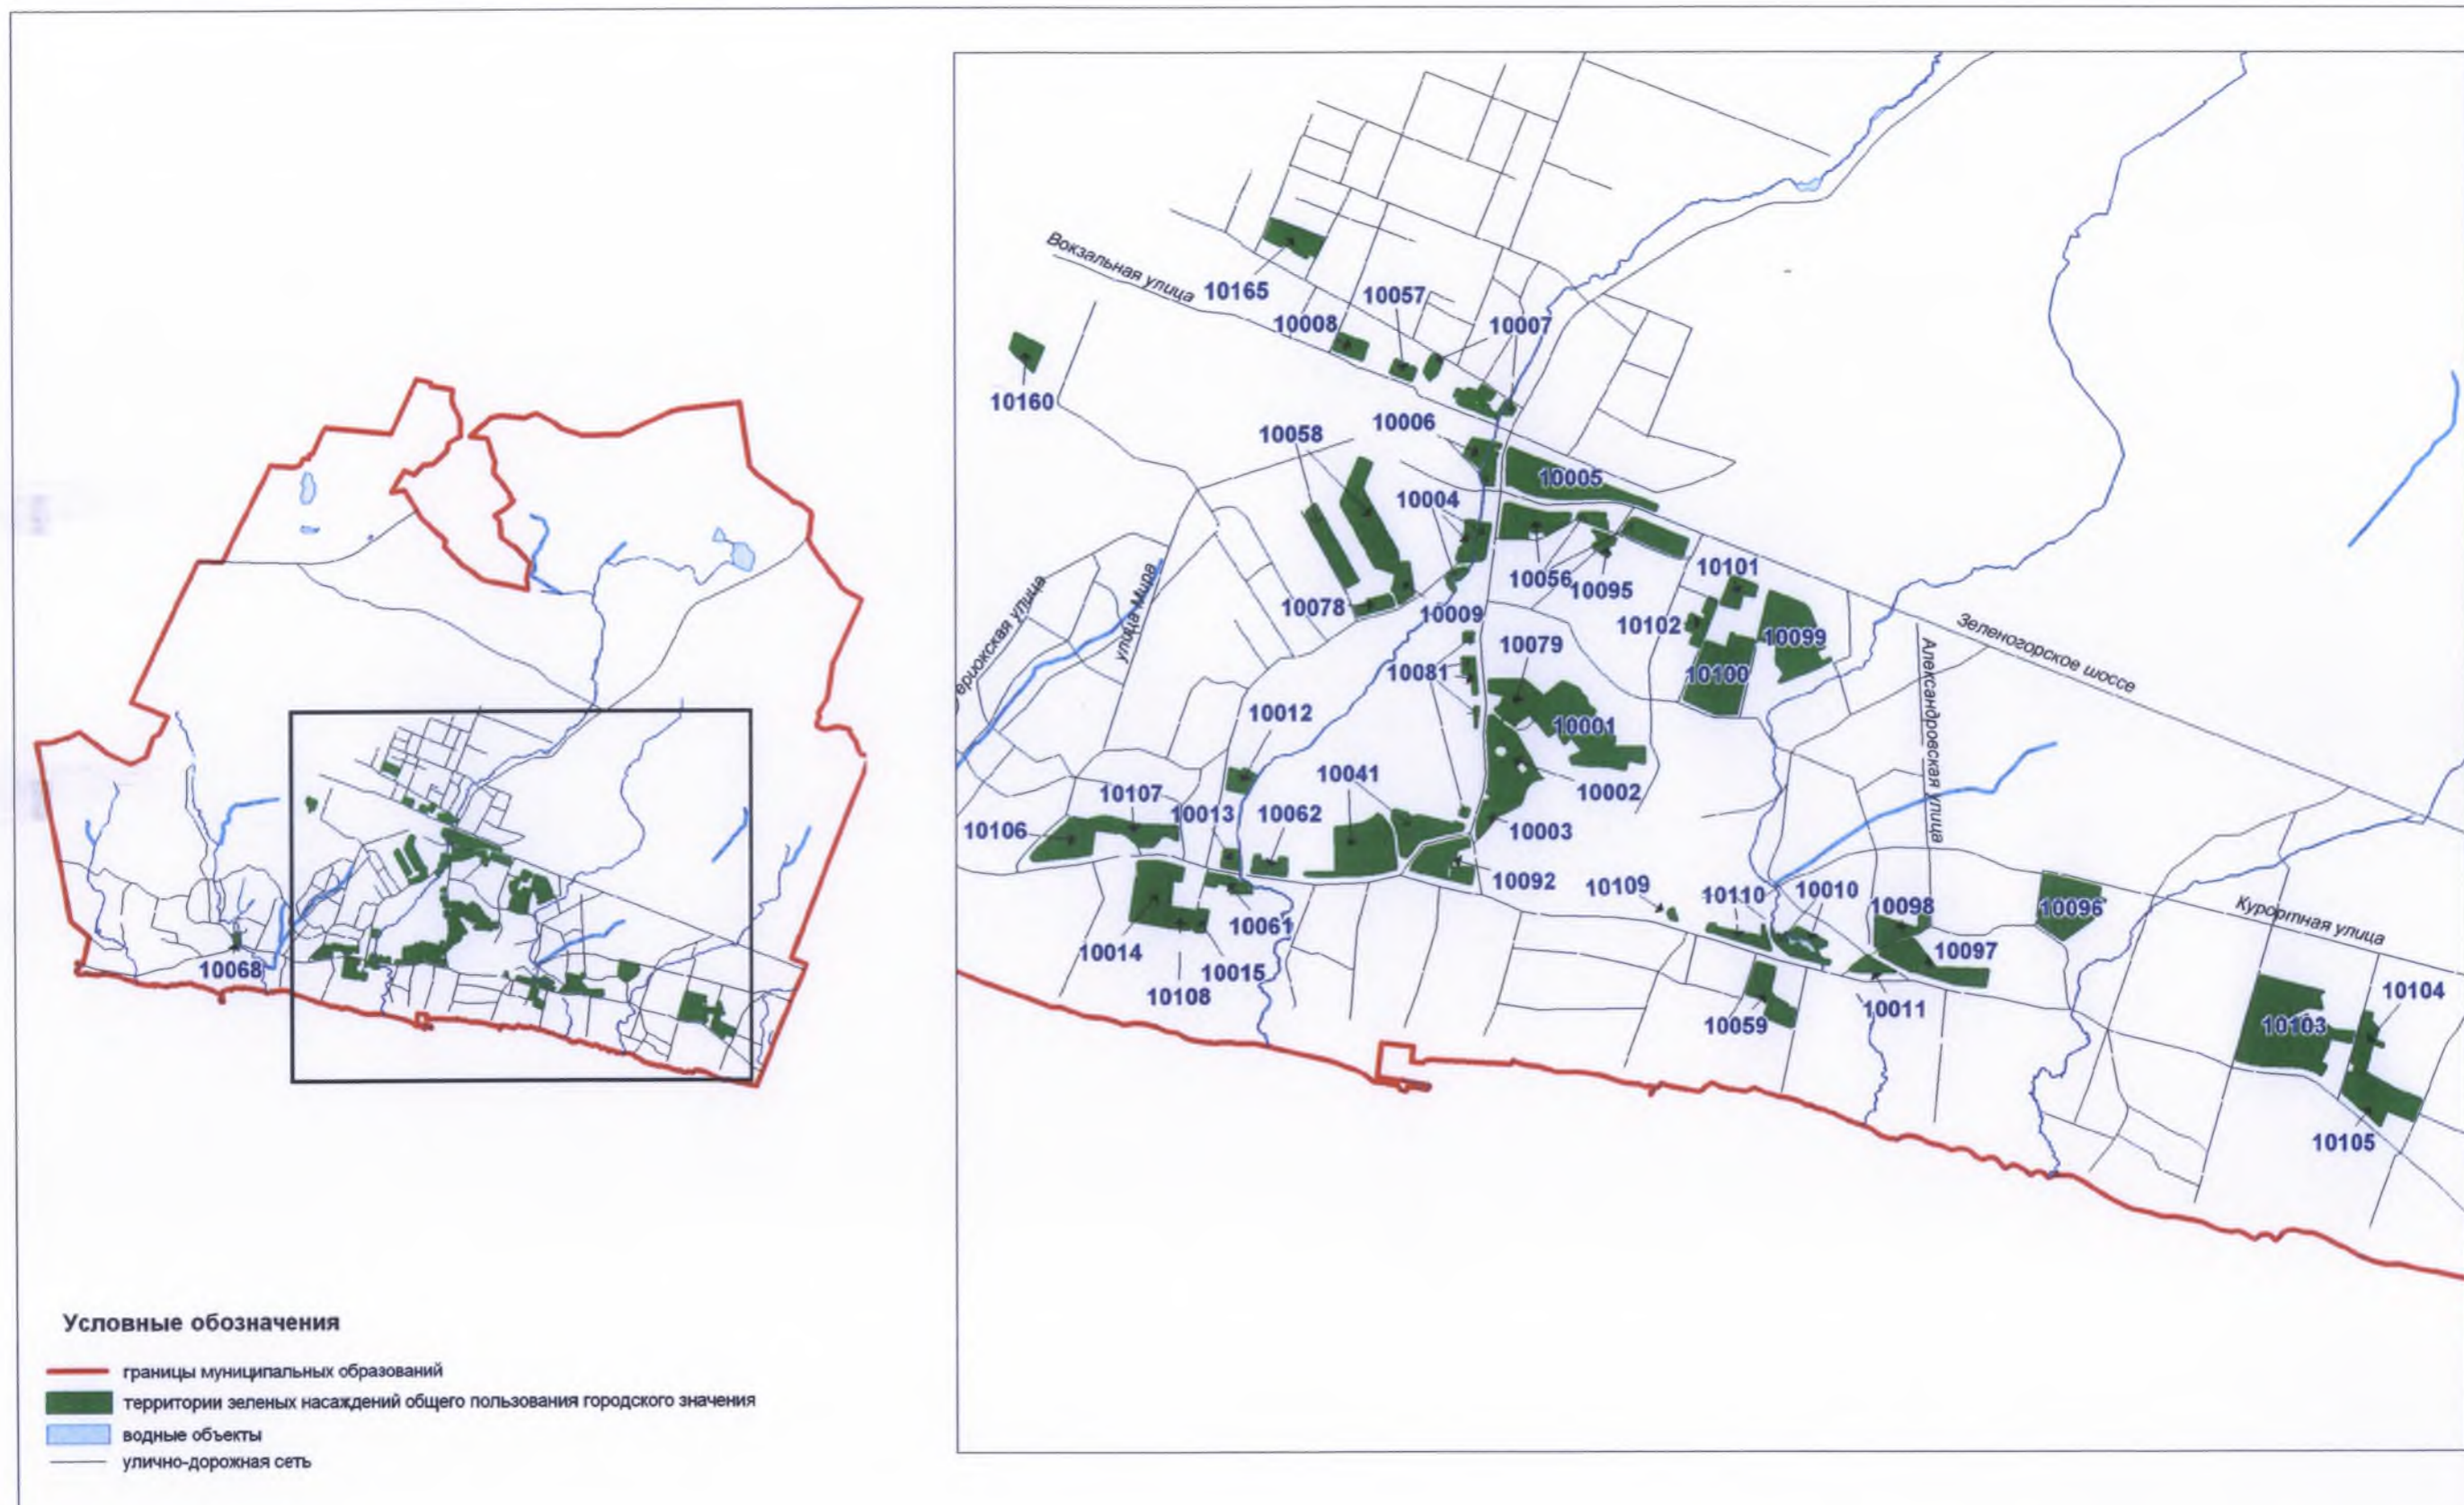

Территории зеленых насаждений общего пользования городского значения в границах Курортного района Санкт-Петербурга  
(город Зеленогорск)

Схема 10-1

Территории зеленых насаждений общего пользования городского значения в границах Курортного района Санкт-Петербурга  
(город Сестрорецк)

Схема 10-2

Территории зеленых насаждений общего пользования городского значения в границах Курортного района Санкт-Петербурга  
(поселок Комарово)

Схема 10-3

Территории зеленых насаждений общего пользования городского значения в границах Курортного района Санкт-Петербурга  
(поселок Песочный)

Схема 10-4

Территории зеленых насаждений общего пользования городского значения в границах Курортного района Санкт-Петербурга  
(поселок Репино)

Схема 10-5

Территории зеленых насаждений общего пользования городского значения в границах Курортного района Санкт-Петербурга  
(поселок Солнечное)

Схема 10-6

Территории зеленых насаждений общего пользования городского значения в границах Курортного района Санкт-Петербурга  
(поселок Белоостров)

Схема 10-7

Территории зеленых насаждений общего пользования городского значения в границах Курортного района Санкт-Петербурга  
(поселок Смолячково)